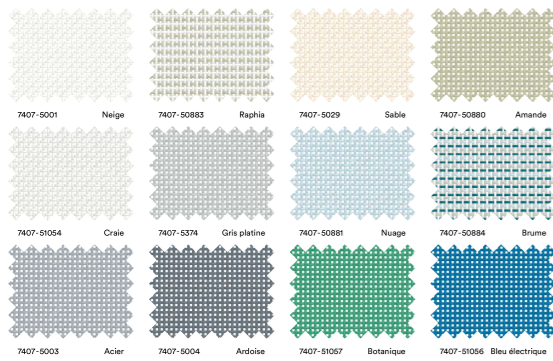

Batylane Iso et Panama

Iso

7407-5001

Neige

Panama

TSR1-5001

Neige

TSR1-5005

Ébène

Iso FR

Batylane Duo

Duo

Duo FR

7300FR-5001

Neige

7300FR-5557

Ramie

7300FR-5005

Ébène

Duo Twist

Batylane Lounge

Lounge