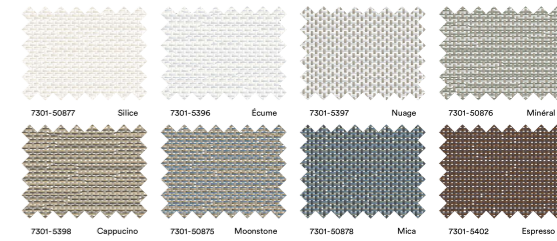

Batylane Iso et Panama

Iso

7407-5001

Neige

Panama

TSR1-5001

Neige

TSR1-5005

Ébène

Iso FR

Batylane Duo

Duo

Duo FR

7300FR-5001

Neige

7300FR-5557

Ramie

7300FR-5005

Ébène

Duo Twist

Batylane Lounge

Lounge