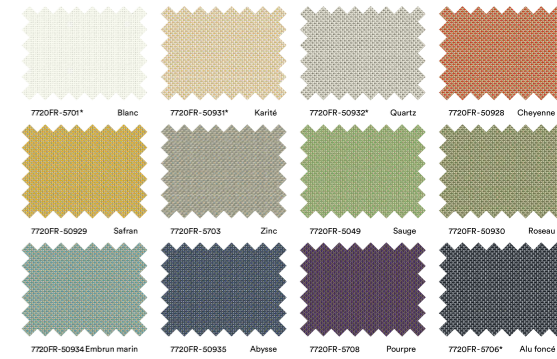

Batylane Lounge

Lounge