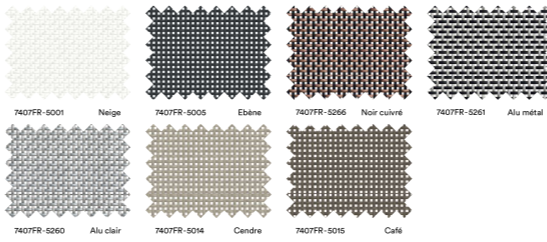

Batylane Iso et Panama

Iso

7407-5001

Neige

Panama

TSR1-5001

Neige

TSR1-5005

Ébène

Iso FR

Batylane Duo

Duo

Duo FR

7300FR-5001

Neige

7300FR-5557

Ramie

7300FR-5005

Ébène

Duo Twist

Batylane Lounge

Lounge